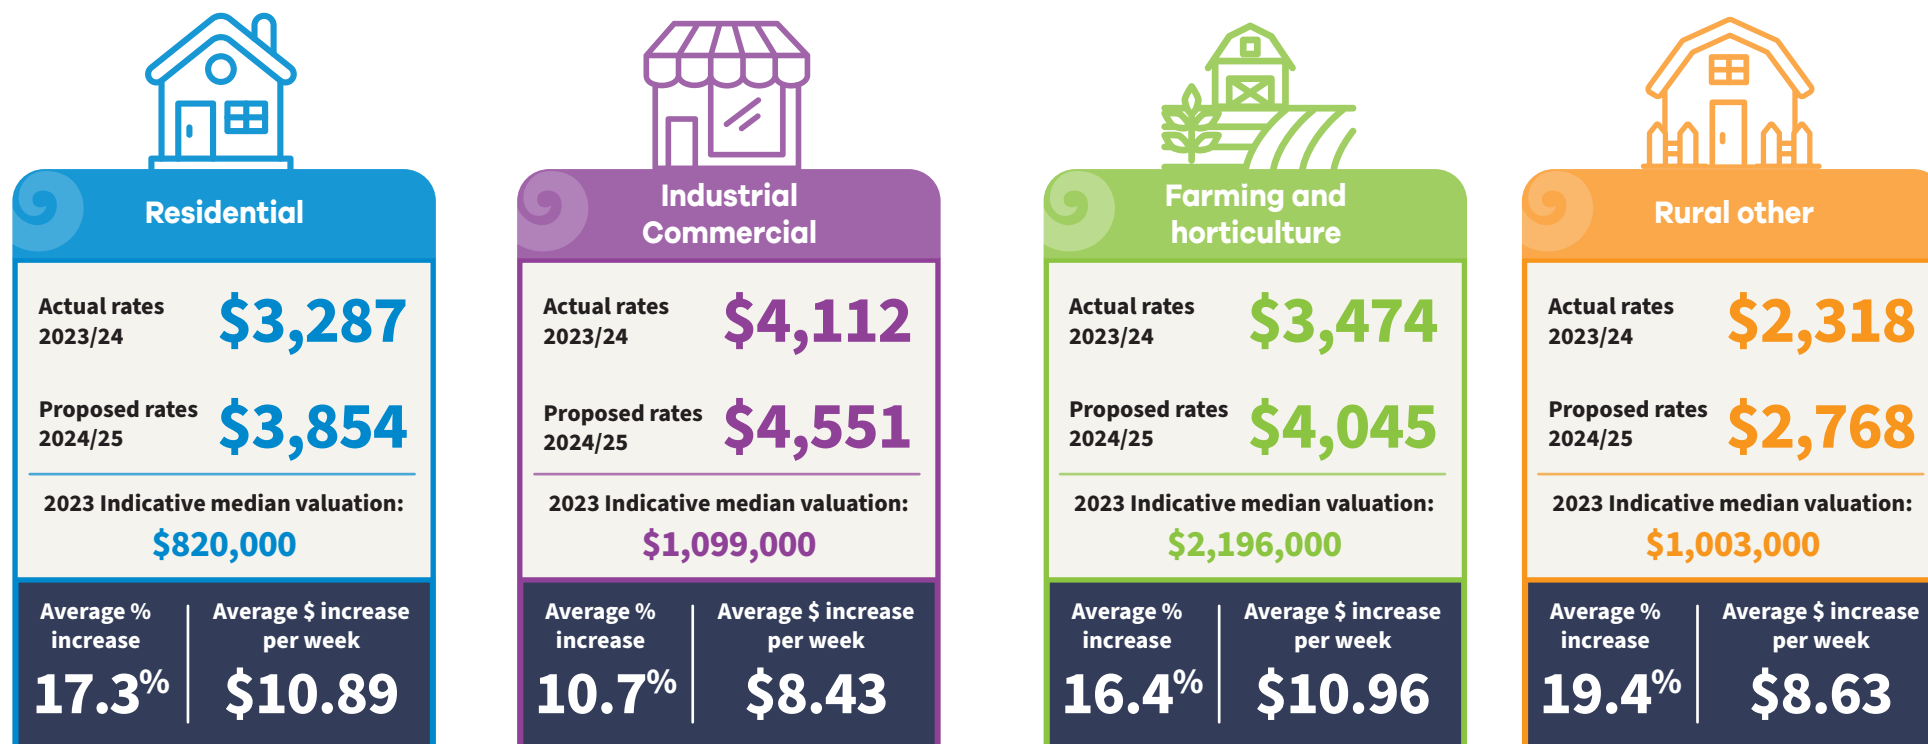

Ka tūtohi ki te panonitia ngā rēti ki te takiwā o Kauaeranga

Proposed rates changes Thames

Ka tūtohi ki te panonitia ngā rēti ki te takiwā o Te Ūmanga-Kapanga

Proposed rates changes Coromandel-Colville

Ka tūtohi ki te panonitia ngā rēti ki te takiwā o Te Whanganui-a-Hei